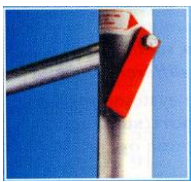

Produit 100% réparable sur chantier

Le quart de tour pour verrouillage rapide des croisillons par une personne seule depuis le bas.

Contreventement pour montage aisé en escalier ou en dénivelé, sans accessoires supplémentaires.

Emboitement breveté à rattrapage de jeux (la « clé rouge »).

Barreaux fortement antidérapants renforcés par l'intérieur et démontable

MONTAGE
Pas besoin d'outils
Gain de temps important grâce à sa base toujours montée