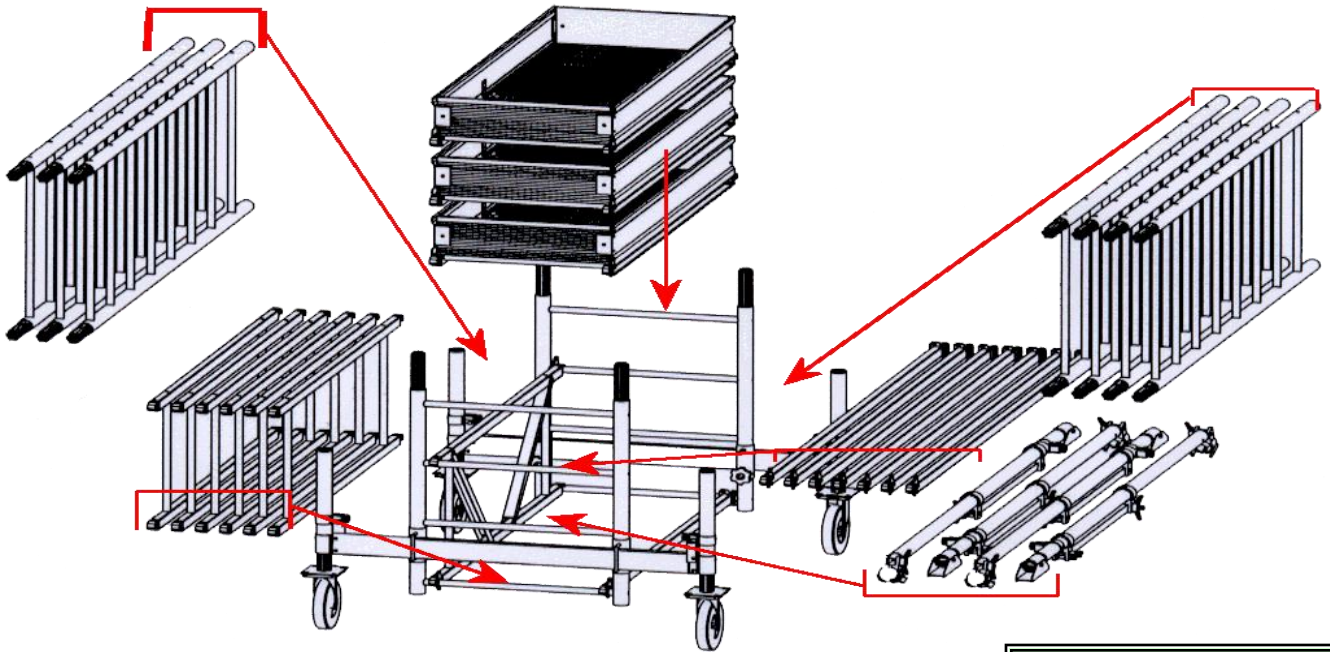

ECOPRO

Longueur

2,00 m

Largeur

0,70 m

		EC 100	EC 200	EC 100 C	REC 200 R	CV 200 E	DG 200	GF 200 E	CR 200 E	PCT 204 A	ST 200	R2/4	SEC3		
		Echelle 1 m	Echelle 2 m	Embase coulisante	Roue Ø 200 sur pied réglable	Contreventement de Base 2 m	Double Garde Fou 2 m	Garde Fou Simple 2 m	Croisillon 2 m	Plateau baquet à Trappe 2 m	Stabilisateur Standard 2 m	Railonge de 2 à 4 m	SECURISSET		
		Kg													

EC 220 *	4 m	2 m	75	2	1	2	4	1	2	1	1	1			
EC 320 T	5 m	3 m	99	2	2	2	4	1	2	1	3	1	4		1
EC 420 T	6 m	4 m	132	2	3	2	4	1	4	1	4	2	4		1
EC 520 T	7 m	5 m	140	2	4	2	4	1	4	1	5	2	4		1
EC 620 T	8 m	6 m	157	2	5	2	4	1	4	1	6	2	4	4	1
EC 720 T	9 m	7 m	189	2	6	2	4	1	6	1	7	3	4	4	1
EC 820 T	10 m	8 m	198	2	7	2	4	1	6	1	8	3	4	4	1

* Hors EN 1004

Poids (Kg)	3,70	6,80	6,70	4,20	4,00	2,00	1,20	1,50	20,00	3,60	2,20	3,50

RANGEMENT BASE CHARIOT

Kit taille haie