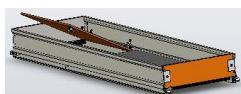

ECHAFAUDAGE ROULANT EN ALUMINIUM

Hauteur travail / plancher maxi :	10m / 8 m
Largeur échelle :	0.70 m
Longueur :	2 m ou 3 m
Roues à blocage avec pied réglable	Ø 200 mm
Réglage pied	300 mm
Surface utile plancher :	1.95 x 0.60 m
Dimensions chariot :	2.5 x 1.54 x 1.5 m
Charge admissible :	200 kg/m ²

Plateau baquet

La base forme un chariot de rangement :

- Stockage et transport des éléments dans la base
- Gain de temps important lors de l'accès au chantier, du montage et démontage
- Inventaire permanent

Embase coulissante
Déplacement sécurisé et très stable
Largeur embase 1.54 m

Niveau intégré

Montage sécurisé :
SECURISSET et DVD de formation de montage sécurisé **fournis** à partir de 3 m plancher

LES + D'ULTRALU

Emboitement breveté à rattrapage de jeux (la « clé rouge »).

Barreaux fortement antidérapants renforcés par l'intérieur et démontable

MONTAGE
Pas besoin d'outils
Gain de temps important grâce à sa base toujours montée