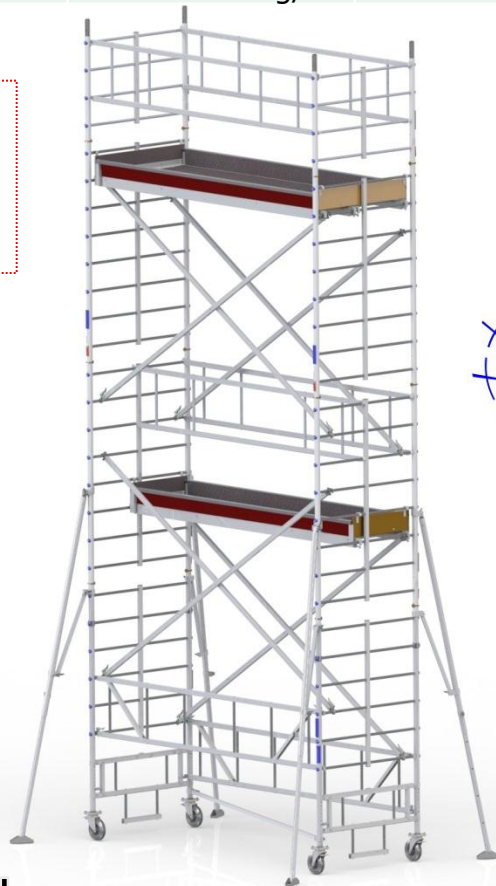

Tour Grande Largeur

Conçu pour un usage intensif, cet échafaudage offre une grande surface de travail

	Longueur		
	2m	2,40m	3m
Hauteur travail / plateau maxi	14,30 m / 12,30 m	14,30 m / 12,30 m	14,30 m / 12,30 m
Largueur échelle	1,20m	1,20m	1,20m
Roues à blocage avec pied réglable	Ø 200 mm	Ø 200 mm	Ø 200 mm
Réglage pied	300 mm	300 mm	300 mm
Surface utile plancher	1,95 x 1m	2,30 x 1m	2,95 x 1m
Dimension stabilisateurs repliés	2,44 x 1,30 m	2,84 x 1,30 m	3,44 x 1,30 m
Charge admissible	200 kg/m ²	200 kg/m ²	200 kg/m ²

**Double croisillon
=
Stabilité maximum
Moins de pièces**

STABILISATEUR
STANDARD
TLS

STABILISATEUR
ROULANT
TLR

Niveau intégré

Montage sécurité :
SECURISSET fournis
à partir de 3 m plancher

LES + D'ULTRALU

Produit 100% réparable sur chantier

Montage facile par une personne

Le quart de tour pour verrouillage rapide des croisillons par une personne seule depuis le bas.

Contreventement pour montage aisé en escalier ou en dénivelé, sans accessoires supplémentaires.