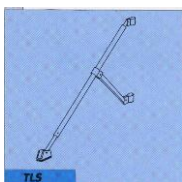

Tour Grande Largeur

Conçu pour un usage intensif, cet échafaudage offre une grande surface de travail

	Longueur		
	2m	2,40m	3m
Hauteur travail / plateau maxi	14,30 m / 12,30 m	14,30 m / 12,30 m	14,30 m / 12,30 m
Largueur échelle	1,20m	1,20m	1,20m
Roues à blocage avec pied réglable	Ø 200 mm	Ø 200 mm	Ø 200 mm
Réglage pied	300 mm	300 mm	300 mm
Surface utile plancher	1,95 x 1m	2,30 x 1m	2,95 x 1m
Dimension stabilisateurs repliés	2,44 x 1,30 m	2,84 x 1,30 m	3,44 x 1,30 m
Charge admissible	200 kg/m ²	200 kg/m ²	200 kg/m ²

**Double croisillon
=
Stabilité maximum
Moins de pièces**

STABILISATEUR
STANDARD
TLS

STABILISATEUR
ROULANT
TLR

Niveau intégré

Montage sécurité :
SECURISSET fournis
à partir de 3 m plancher

LES + D'ULTRALU

Produit 100% réparable sur chantier

Montage facile par une personne

Le quart de tour pour verrouillage rapide des croisillons par une personne seule depuis le bas.

Contreventement pour montage aisé en escalier ou en dénivelé, sans accessoires supplémentaires.