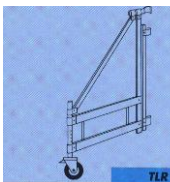

Tour Grande Largeur

Conçu pour un usage intensif, cet échafaudage offre une grande surface de travail

	Longueur		
	2m	2,40m	3m
Hauteur travail / plateau maxi	14,30 m / 12,30 m	14,30 m / 12,30 m	14,30 m / 12,30 m
Largueur échelle	1,20m	1,20m	1,20m
Roues à blocage avec pied réglable	Ø 200 mm	Ø 200 mm	Ø 200 mm
Réglage pied	300 mm	300 mm	300 mm
Surface utile plancher	1,95 x 1m	2,30 x 1m	2,95 x 1m
Dimension stabilisateurs repliés	2,44 x 1,30 m	2,84 x 1,30 m	3,44 x 1,30 m
Charge admissible	200 kg/m ²	200 kg/m ²	200 kg/m ²

**Double croisillon
=
Stabilité maximum
Moins de pièces**

STABILISATEUR
STANDARD
TLS

STABILISATEUR
ROULANT
TLR

Niveau intégré

Montage sécurité :
SECURISSET fournis
à partir de 3 m plancher

LES + D'ULTRALU

Produit 100% réparable sur chantier

Montage facile par une personne

Le quart de tour pour verrouillage rapide des croisillons par une personne seule depuis le bas.

Contreventement pour montage aisé en escalier ou en dénivelé, sans accessoires supplémentaires.