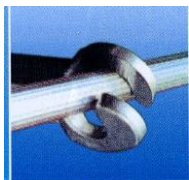

LES + D'ULTRALU

Produit 100% réparable sur chantier

Montage facile par une personne

Le quart de tour pour verrouillage rapide des croisillons par une personne seule depuis le bas.

Contreventement pour montage aisé en escalier ou en dénivelé, sans accessoires supplémentaires.

Emboîtement breveté à rattrapage de jeux (la « clé rouge »).

Barreaux fortement antidérapants renforcés par l'intérieur et démontable